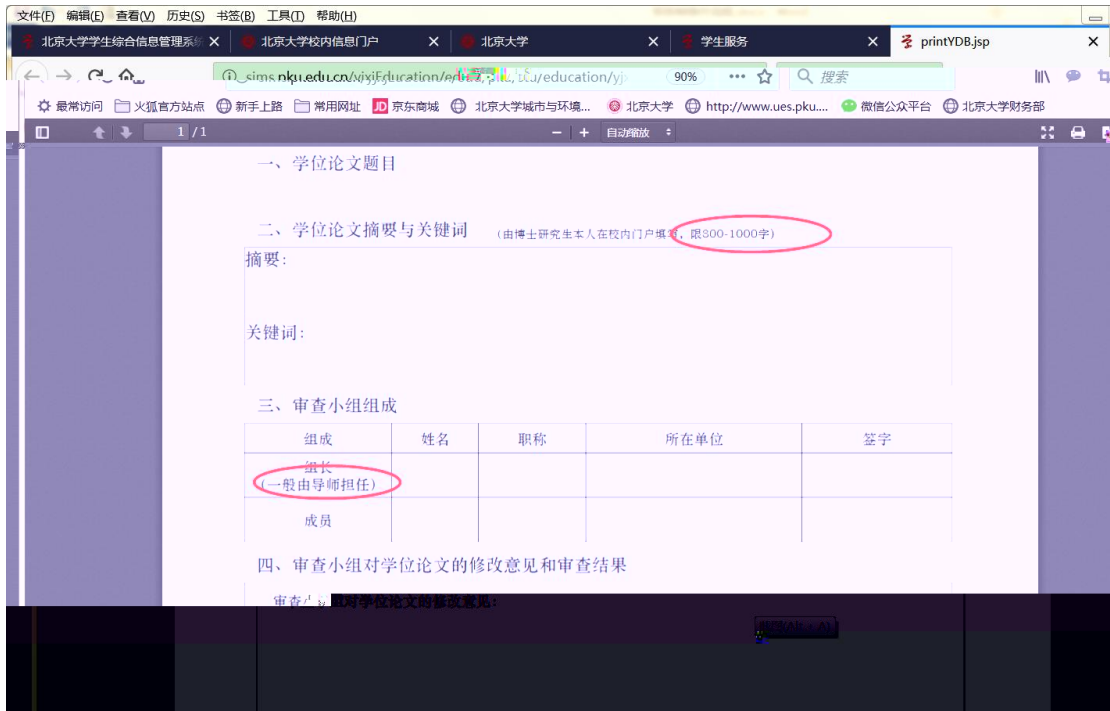

培养办教务 (电话62751358)

中期退课申请 维护个人培养计划

培养环节录入及打印 查询培养环节

4

5

6

学院

130