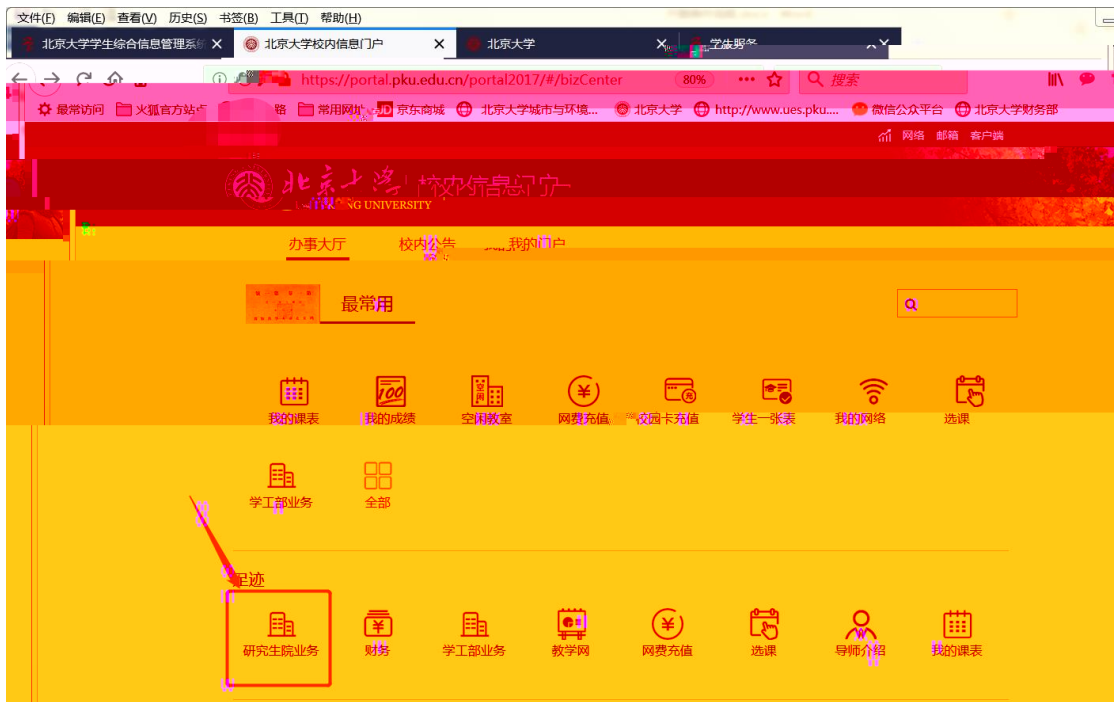

1

2

“ ” “ ” “ ” “ ”

首页

我的课表 我的成绩 空闲教室 网费充值 校园卡充值 学生一张表 我的网络

学工部业务 **全部**

最热

我的成绩 我的课表 选课 空闲教室 研究生院业务 财务 学工部业务 教学网